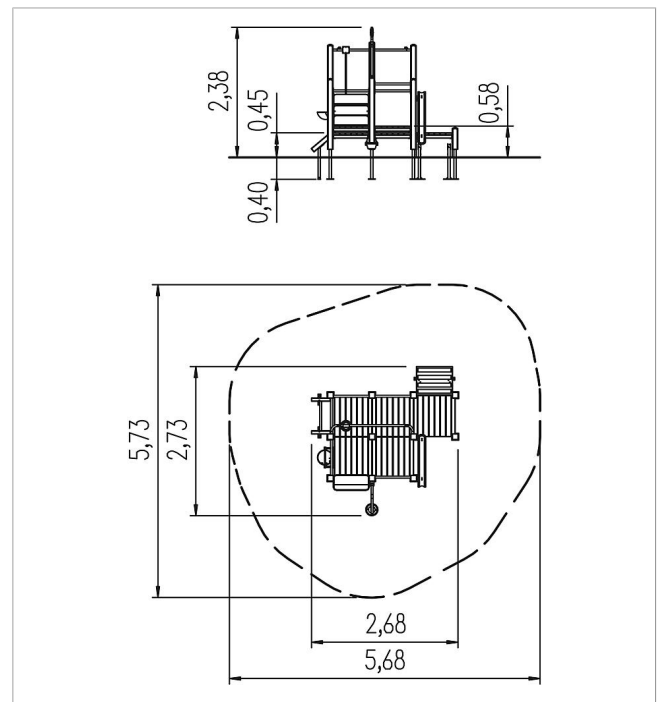

5 11 028 0111 0

eibe playo Instalación de juego Lena

made in germany

Volumen del suministro

	Material	Madera de conífera con impregnación en autoclave
	Espacio mínimo	5,68x5,73x2,38 m
	Altura de caída libre	0,58 m
	Prot. contra caídas neto	-
	Fundamentos	15x FHS o 13x FPP