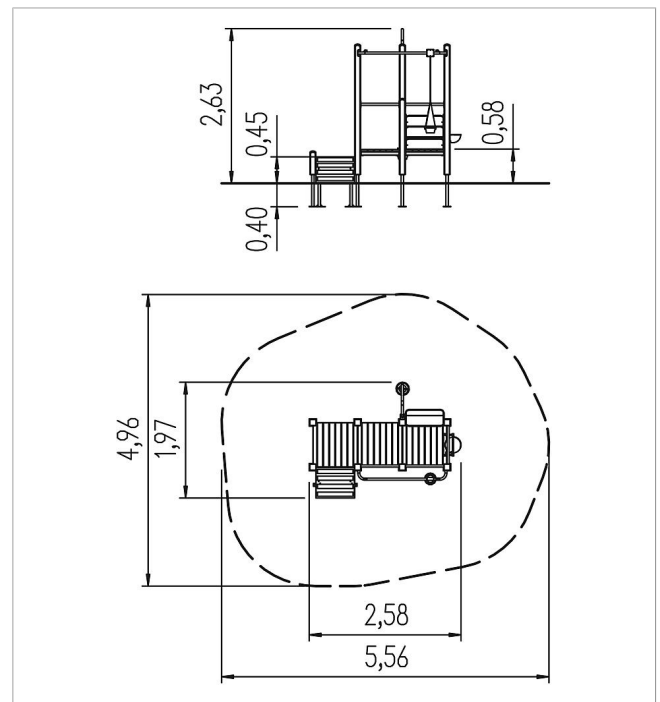

### Volumen del suministro

	Material	Madera de conífera con impregnación en autoclave
	Espacio mínimo	5,56x4,96x2,63 m
	Altura de caída libre	0,58 m
	Prot. contra caídas neto	-
	Fundamentos	10x FHS o 9x FPP