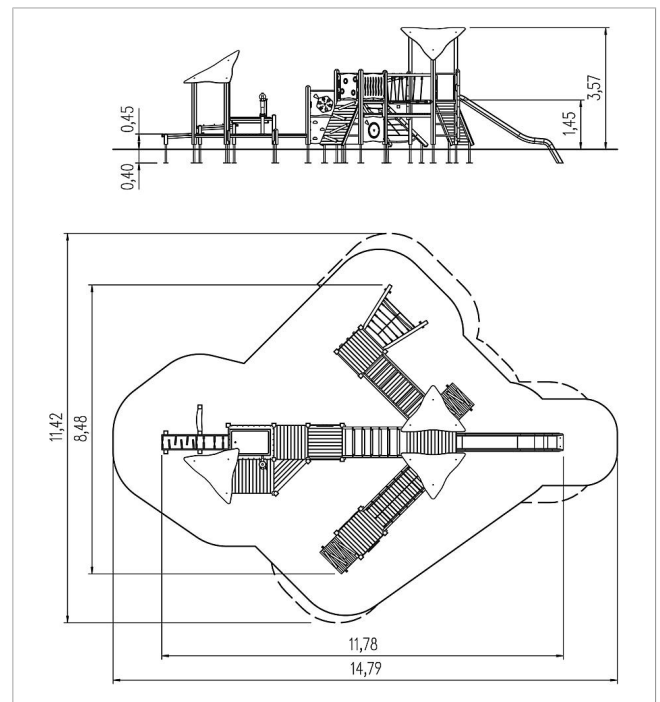

5 11 025 0111 0

## eibe playo Instalación de juego Elsa, Solo

made in germany

### Volumen del suministro

	Material	Madera de conífera con impregnación en autoclave
	Espacio mínimo	14,79x11,42x3,57 m
	Altura de caída libre	1,45 m
	Prot. contra caídas neto	88,0 m <sup>2</sup>
	Fundamentos	40x FHS o 37x FPP