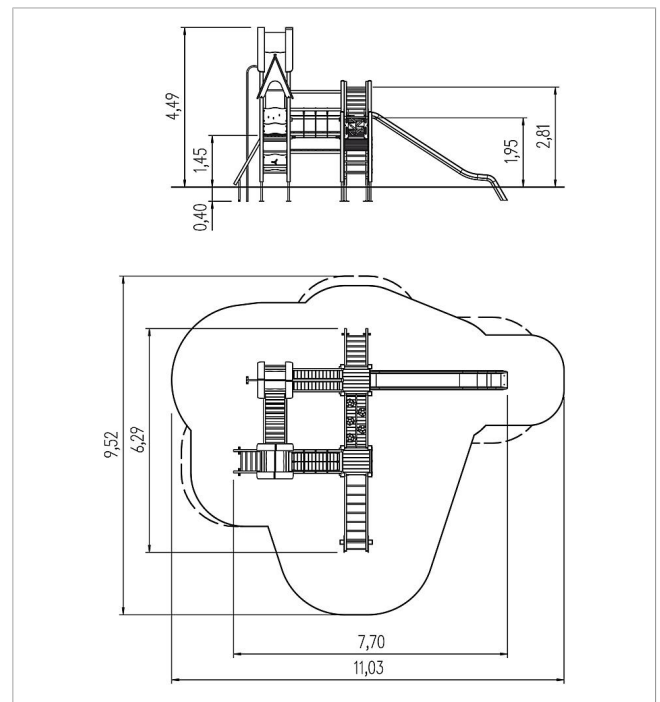

### Volumen del suministro

	Material	Madera de conífera con impregnación en autoclave
	Espacio mínimo	11,03x9,52x4,49 m
	Altura de caída libre	2,81 m
	Prot. contra caídas neto	65,5 m <sup>2</sup>
	Fundamentos	24x FHS o 22x FPP