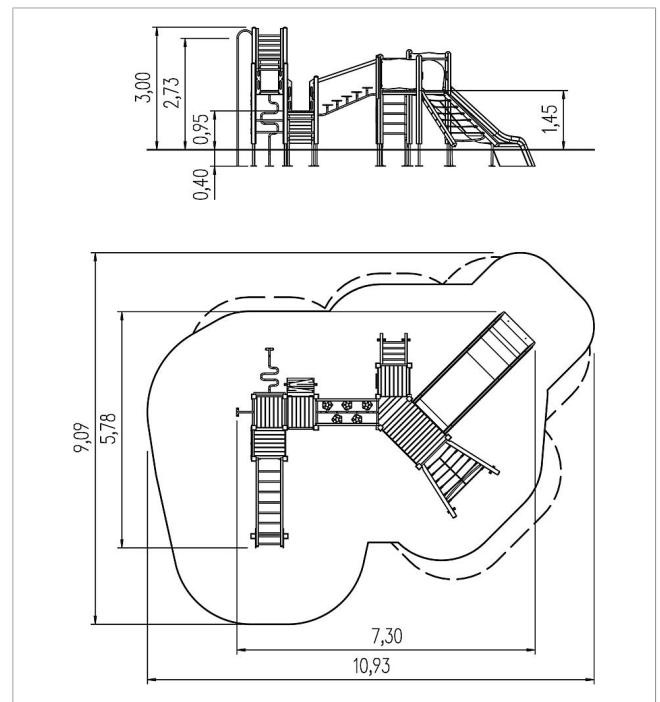

## eibe playo Instalación de juego Thea, Solo

made in germany

### Volumen del suministro

	Material	Madera de conífera con impregnación en autoclave
	Espacio mínimo	10,93x9,09x3,00 m
	Altura de caída libre	1,73 m
	Prot. contra caídas neto	67,0 m <sup>2</sup>
	Fundamentos	26x FHS o 24x FPP