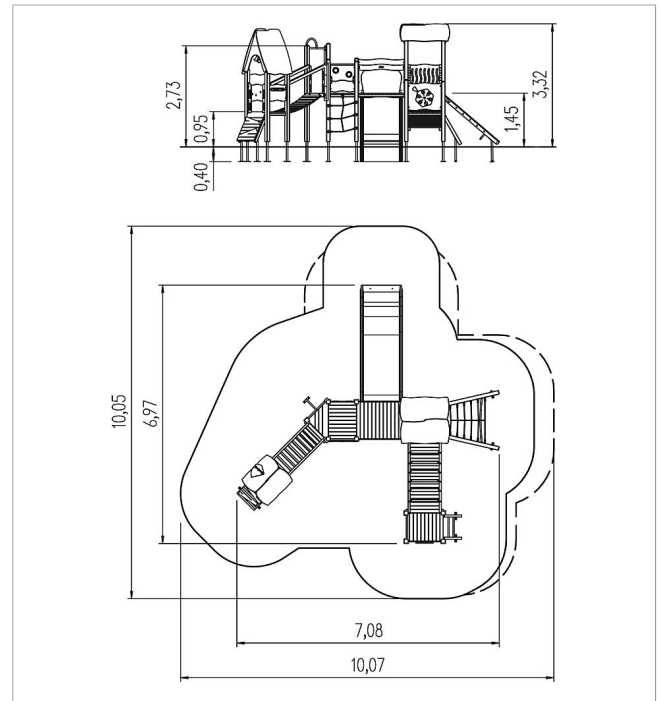

5 11 022 0111 0

eibe playo Instalación de juego Sam, Solo

made in germany

Volumen del suministro

	Material	Madera de conífera con impregnación en autoclave
	Espacio mínimo	10,07x10,05x3,32 m
	Altura de caída libre	1,73 m
	Prot. contra caídas neto	64,0 m ²
	Fundamentos	25x FHS o 23x FPP