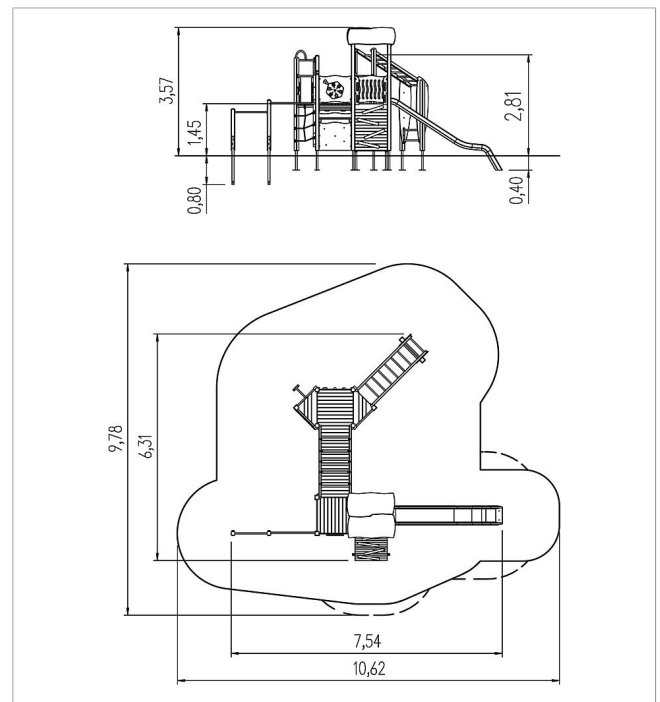

5 11 021 0111 0

eibe playo Instalación de juego Till

made in germany

Volumen del suministro

	Material	Madera de conífera con impregnación en autoclave
	Espacio mínimo	10,62x9,78x3,57 m
	Altura de caída libre	2,81 m
	Prot. contra caídas neto	70,0 m ²
	Fundamentos	20x FHS o 18x FPP + 2x FHS