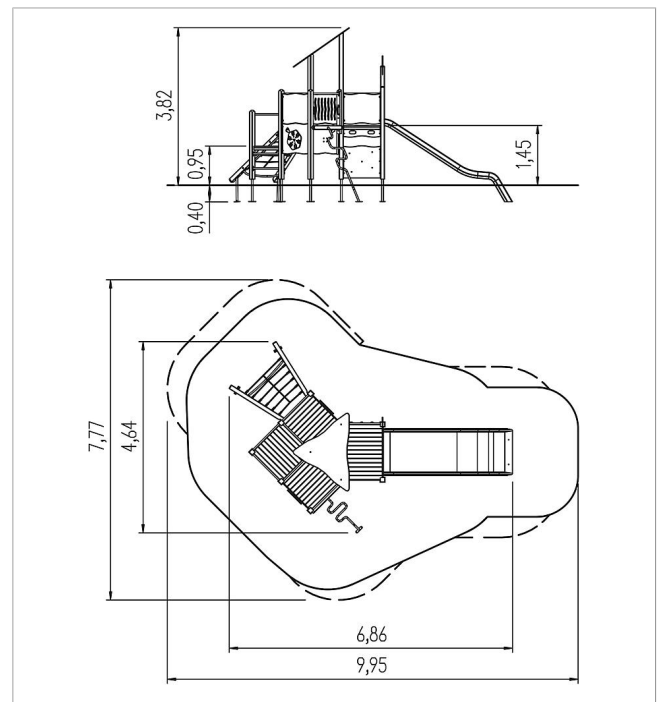

### Volumen del suministro

	Material	Madera de conífera con impregnación en autoclave
	Espacio mínimo	9,95x7,77x3,82 m
	Altura de caída libre	1,45 m
	Prot. contra caídas neto	44,0 m <sup>2</sup>
	Fundamentos	14x FHS o 14x FPP