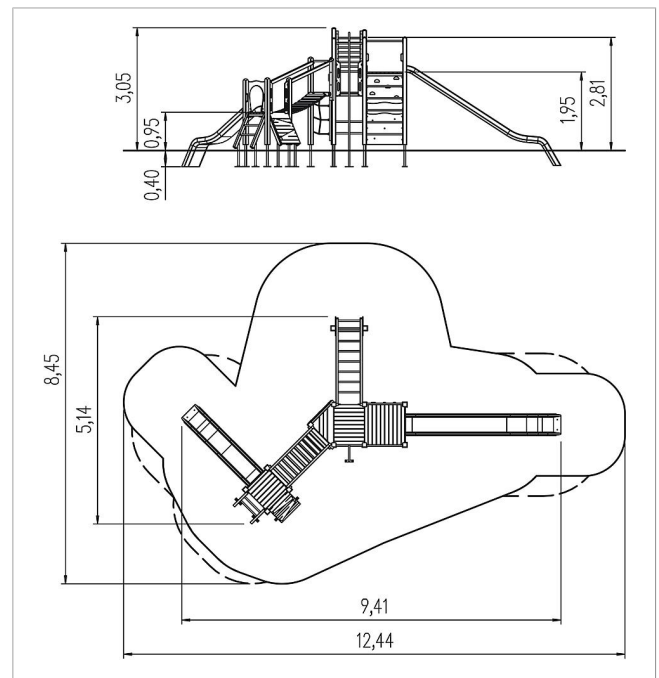

5 11 019 0111 0

eibe playo Instalación de juego Carl

made in germany

Volumen del suministro

	Material	Madera de conifera con impregnación en autoclave
	Espacio mínimo	12,44x8,45x3,75 m
	Altura de caída libre	2,81 m
	Prot. contra caídas neto	61,0 m ²
	Fundamentos	20x FHS o 18x FPP