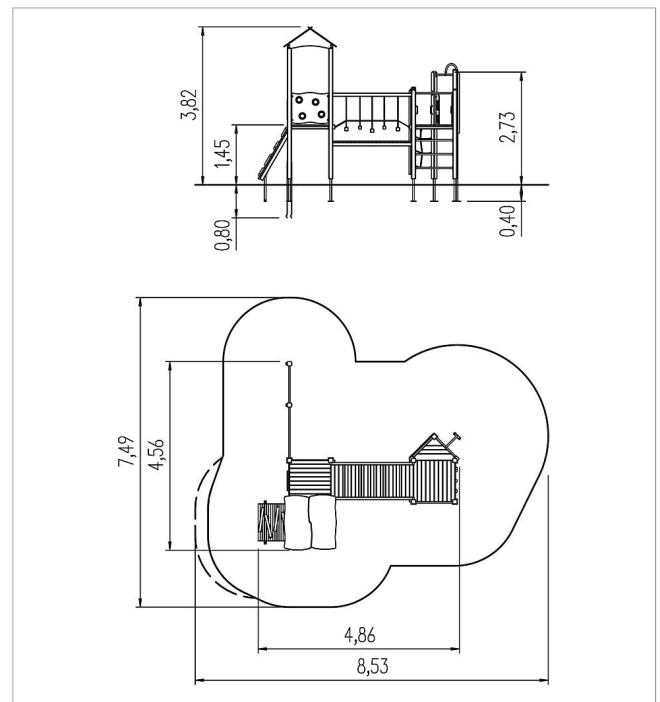

5 11 018 0111 0

eibe playo Instalación de juego Tara

made in germany

Volumen del suministro

| | | |
|---|--------------------------|--|
|  | Material | Madera de conífera con impregnación en autoclave |
|  | Espacio mínimo | 8,53x7,49x3,82 m |
|  | Altura de caída libre | 1,73 m |
|  | Prot. contra caídas neto | 45,5 m ² |
|  | Fundamentos | 16x FHS o 14x FPP + 2x FHS |