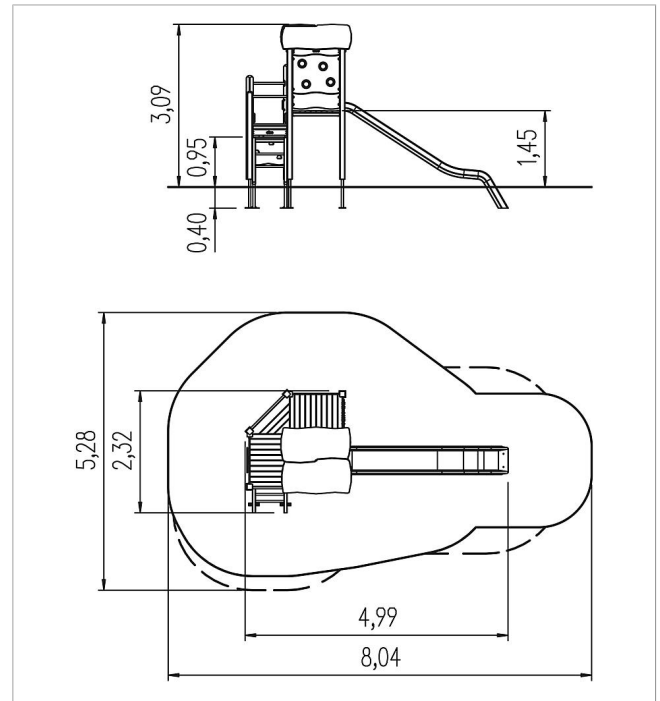

5 11 017 0111 0

eibe playo Instalación de juego Anna, Solo

made in germany

Volumen del suministro

	Material	Madera de conífera con impregnación en autoclave
	Espacio mínimo	8,04x5,28x3,09 m
	Altura de caída libre	1,45 m
	Prot. contra caídas neto	30,0 m ²
	Fundamentos	11x FHS o 10x FPP