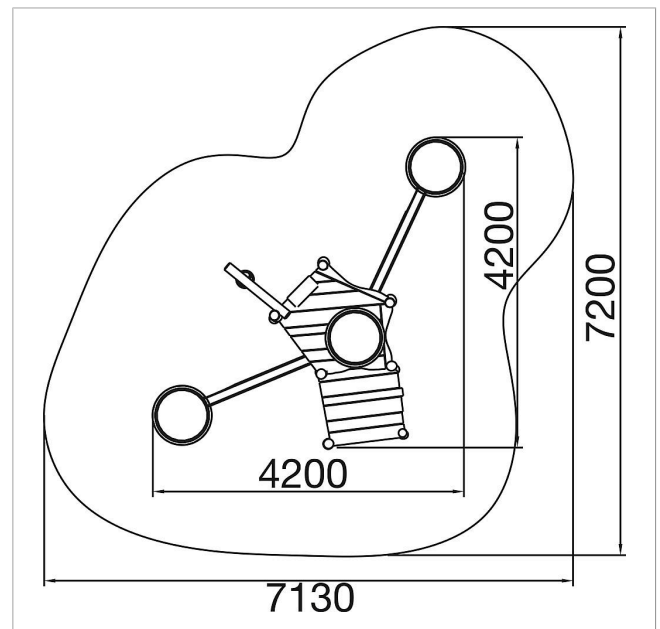

5 45 086 0530 6

eibe paradiso
Instalación de juego
con agua Arlo
made in germany

3+

Volumen del suministro

- 1x plataformas: robinia
- 1x elevador de arena: acero inoxidable
- 1x bomba con conexión directa de agua: fyción gris
- 2x canales de agua: robinia
- 1x tamiz de arena: acero inoxidable
- 2x cubas de madera: robinia
- 1x juego de postes: robinia

	Material	Robinia
	Nivel fundamento	FL 3
	Espacio mínimo	7,2x7,2 m
	Altura de caída libre	45 cm
	Prot. contra caídas neto	ca. 45 m ²
	Fundamentos	9x FHS