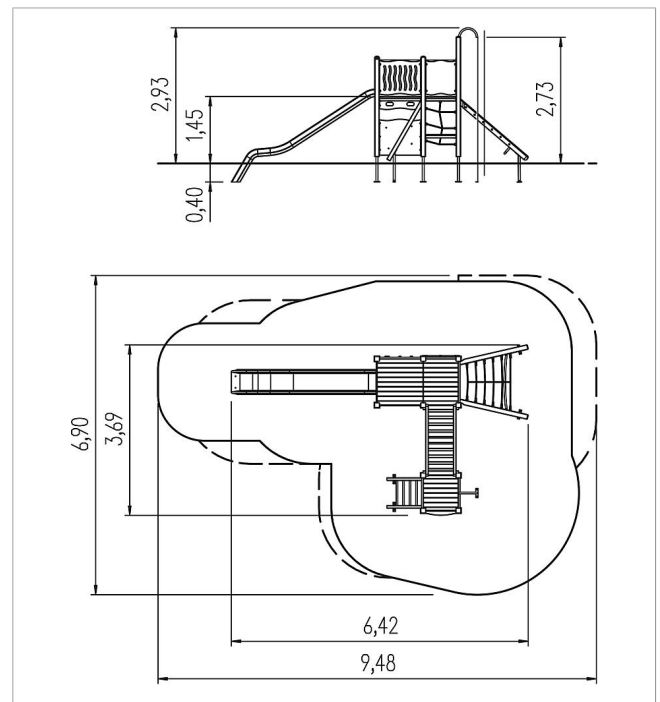

5 11 016 0111 0

**eibe playo Instalación  
de juego Peggy, Solo**

made in germany

**Volumen del suministro**

	Material	Madera de conífera con impregnación en autoclave
	Espacio mínimo	9,48x6,90x3,25 m
	Altura de caída libre	1,73 m
	Prot. contra caídas neto	43,5 m <sup>2</sup>
	Fundamentos	16x FHS o 15x FPP