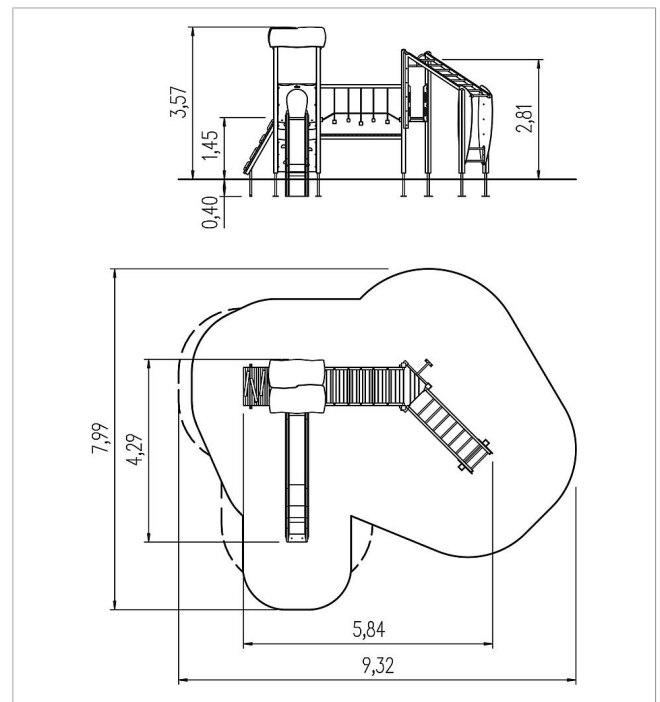

5 11 015 0111 0

**eibe playo Instalación  
de juego Ella, Solo**

made in germany

### Volumen del suministro

	Material	Madera de conífera con impregnación en autoclave
	Espacio mínimo	9,32x7,99x3,57 m
	Altura de caída libre	2,81 m
	Prot. contra caídas neto	50,5 m <sup>2</sup>
	Fundamentos	12x FHS o 12x FPP