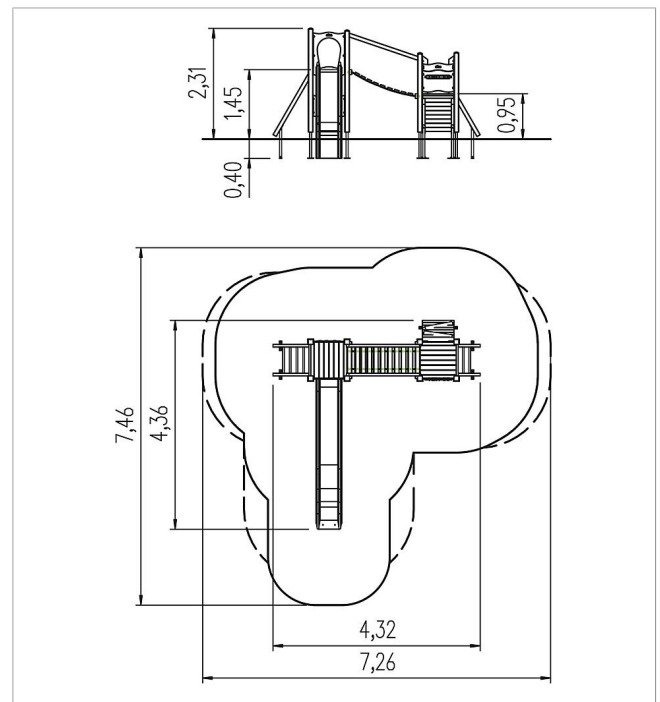

5 11 014 0111 0

**eibe playo Instalación
de juego Nico, Solo**

made in germany

Volumen del suministro

| | | |
|---|-----------------------------|--|
|  | Material | Madera de conífera con impregnación en autoclave |
|  | Espacio mínimo | 7,26x7,46x3,25 m |
|  | Altura de caída libre | 1,45 m |
|  | Prot. contra caídas neto | 33,5 m ² |
|  | Fundamentos | 15x FHS o 11x FPP |