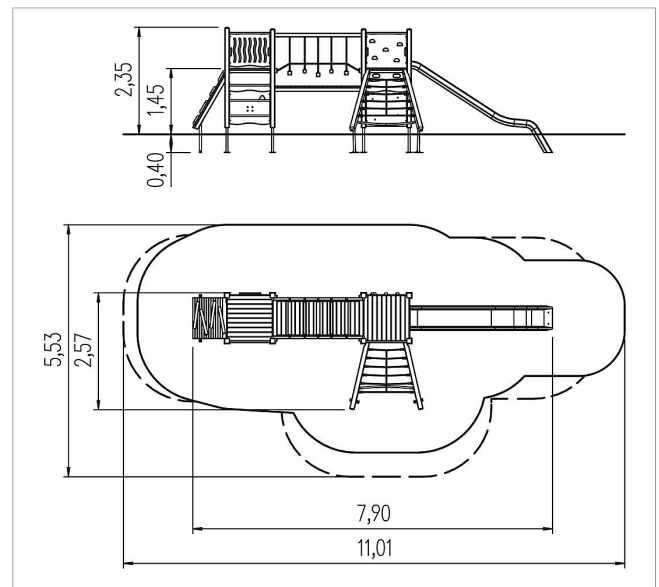

5 11 013 0111 0

eibe playo Instalación de juego Tom, Solo

made in germany

Volumen del suministro

	Material	Madera de conífera con impregnación en autoclave
	Espacio mínimo	11,01x5,53x3,25 m
	Altura de caída libre	1,45 m
	Prot. contra caídas neto	40,5 m ²
	Fundamentos	13x FHS o 13x FPP