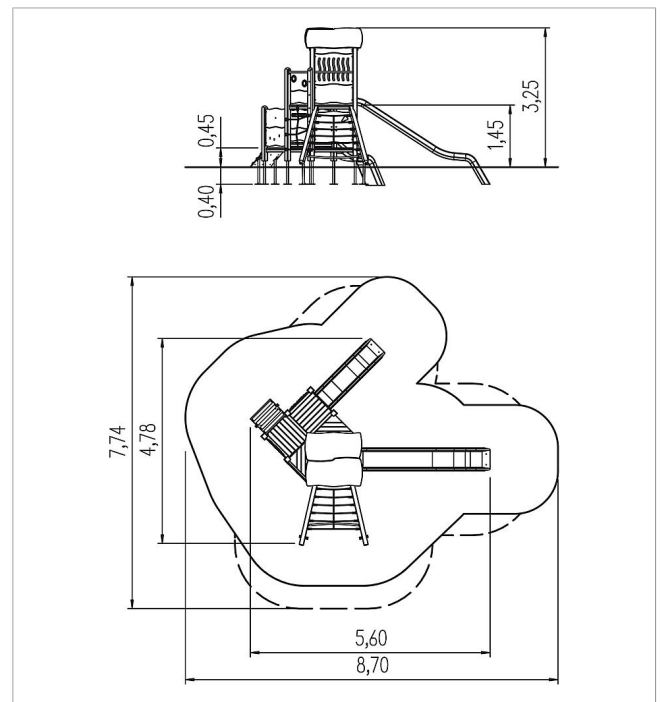

5 11 011 0111 0

eibe playo Instalación de juego Winni, Solo

made in germany

Volumen del suministro

	Material	Madera de conífera con impregnación en autoclave
	Espacio mínimo	8,70x7,74x3,25 m
	Altura de caída libre	1,45 m
	Prot. contra caídas neto	40,0 m ²
	Fundamentos	15x FHS o 14x FPP