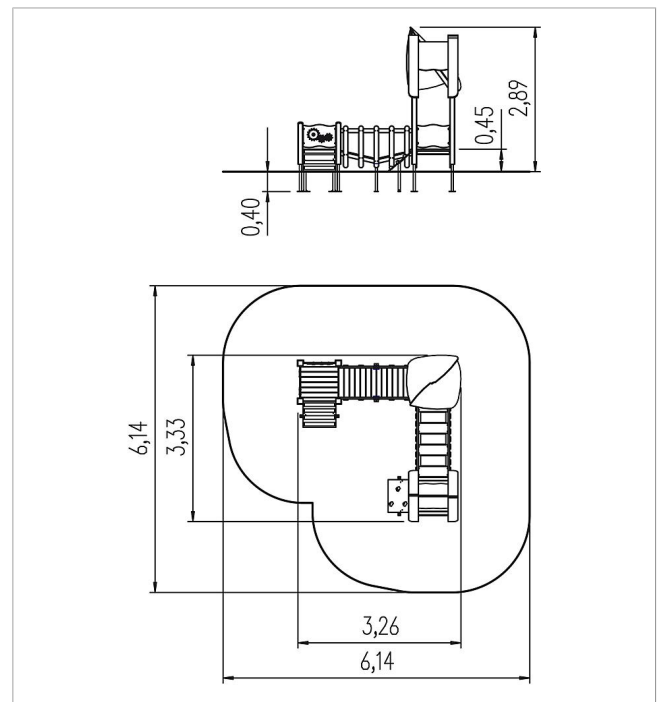

### Volumen del suministro

	Material	Madera de conífera con impregnación en autoclave
	Espacio mínimo	6,14x6,14x2,89 m
	Altura de caída libre	0,45 m
	Prot. contra caídas neto	32,0 m <sup>2</sup>
	Fundamentos	18x FHS o 15x FPP