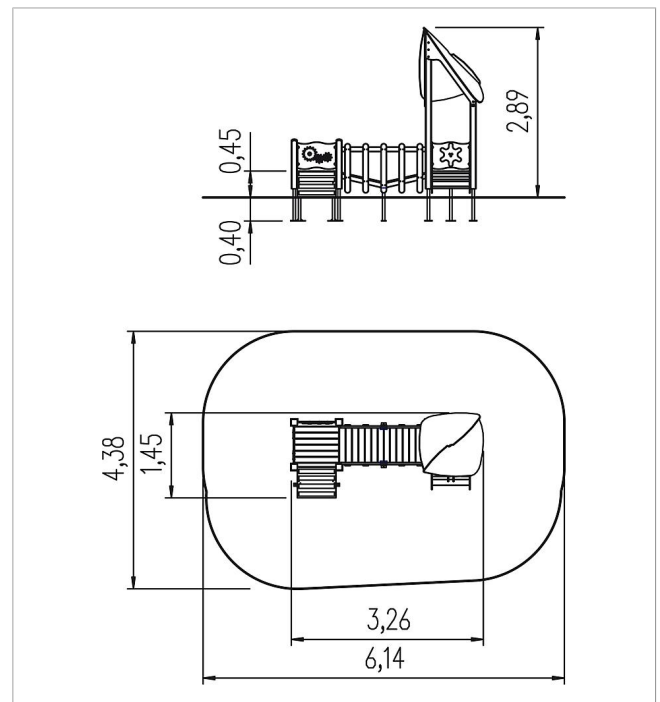

### Volumen del suministro

	Material	Madera de conífera con impregnación en autoclave
	Espacio mínimo	6,14x4,38x2,89 m
	Altura de caída libre	0,45 m
	Prot. contra caídas neto	24,5 m <sup>2</sup>
	Fundamentos	13x FHS o 11x FPP