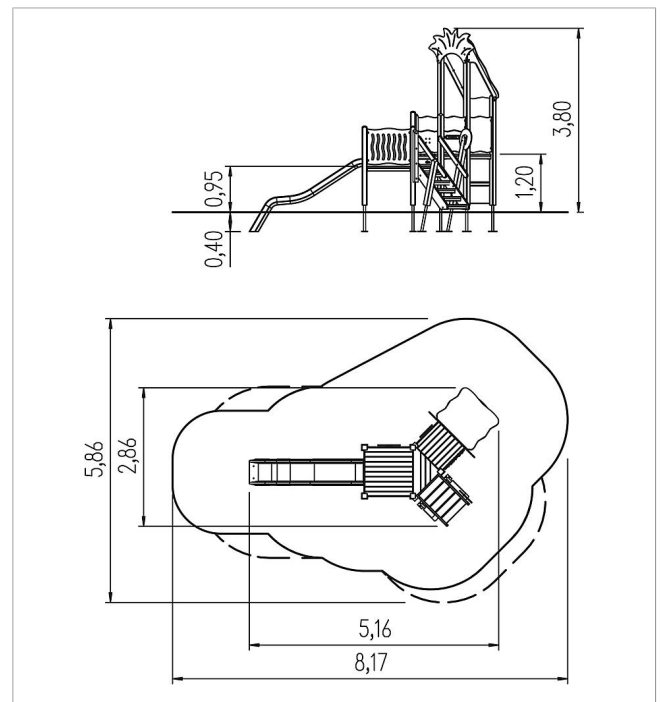

### Volumen del suministro

	Material	Madera de conífera con impregnación en autoclave
	Espacio mínimo	8,17x5,86x3,80 m
	Altura de caída libre	1,20 m
	Prot. contra caídas neto	30,0 m <sup>2</sup>
	Fundamentos	12x FHS o 11x FPP