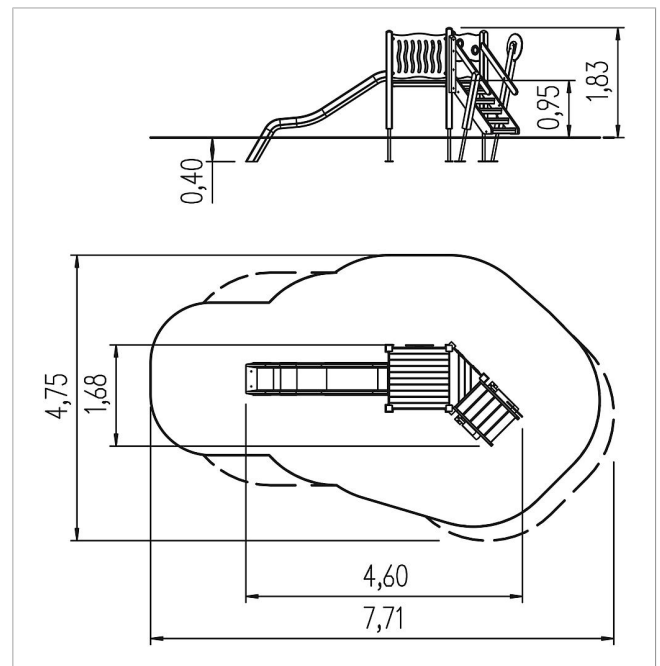

5 11 006 0111 0

eibe playo Instalación de juego Leon I, Solo

made in germany

Volumen del suministro

	Material	Madera de conífera con impregnación en autoclave
	Espacio mínimo	7,71x4,75x2,75 m
	Altura de caída libre	0,95 m
	Prot. contra caídas neto	24,5 m ²
	Fundamentos	8x FHS o 7x FPP