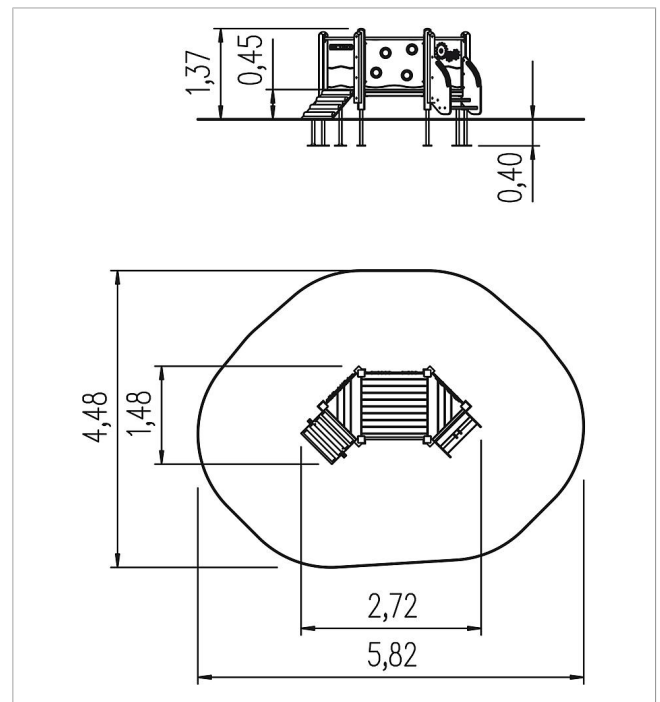

5 11 005 0111 0

**eibe playo Instalación de juego Finn**

made in germany

**Volumen del suministro**

	Material	Madera de conífera con impregnación en autoclave
	Espacio mínimo	5,82x4,48x2,25 m
	Altura de caída libre	0,45 m
	Prot. contra caídas neto	20,5 m <sup>2</sup>
	Fundamentos	9x FHS o 8x FPr o 9x FPr