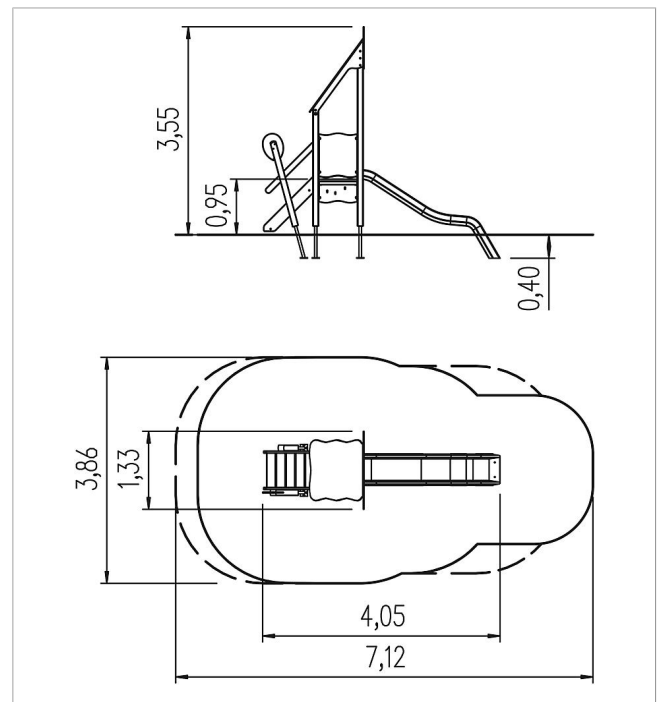

5 11 004 0111 0

eibe playo Instalación de juego Tim, Solo

made in germany

Volumen del suministro

	Material	Madera de conífera con impregnación en autoclave
	Espacio mínimo	7,12x3,86x3,55 m
	Altura de caída libre	0,95 m
	Prot. contra caídas neto	21,5 m ²
	Fundamentos	7x FHS o 5x FPP