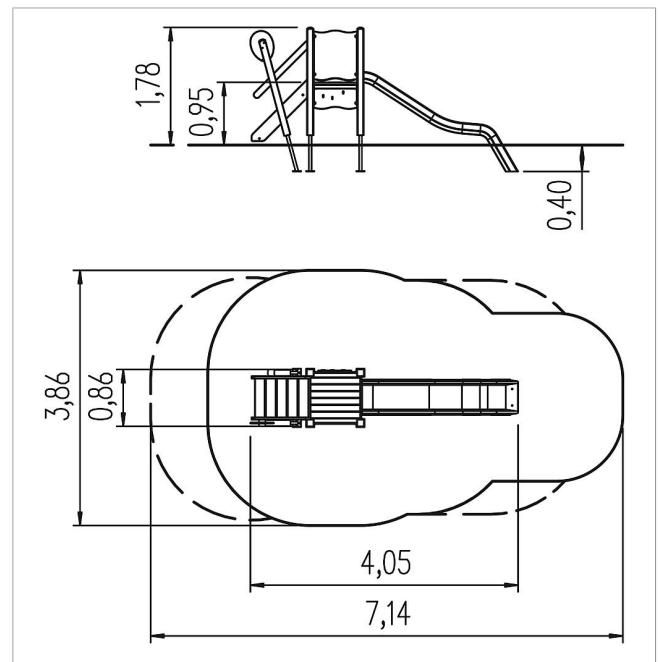

5 11 003 0111 0

eibe playo Instalación de juego Mia, Solo

made in germany

Volumen del suministro

	Material	Madera de conífera con impregnación en autoclave
	Espacio mínimo	7,14x3,86x2,75 m
	Altura de caída libre	0,95 m
	Prot. contra caídas neto	19,5 m ²
	Fundamentos	7x FHS o 5x FPP