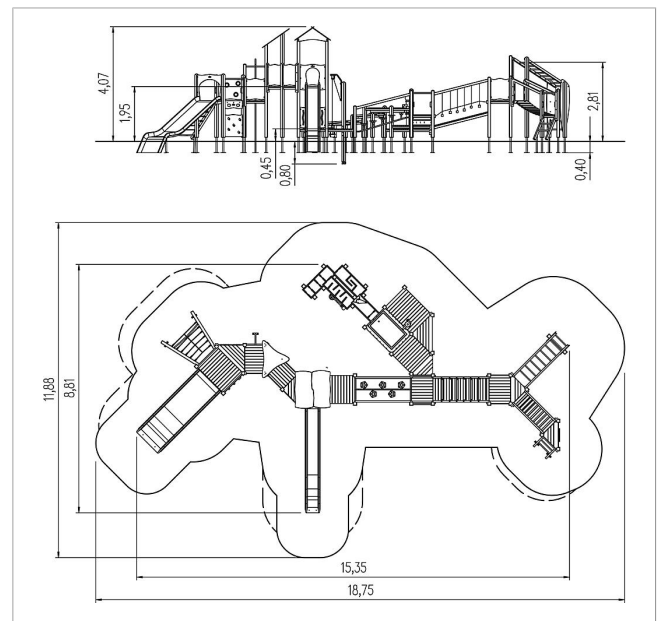

5 11 002 0111 0

eibe playo Instalación de juego Max, Solo

made in germany

Volumen del suministro

	Material	Madera de conífera con impregnación en autoclave
	Espacio mínimo	18,75x11,88x4,07 m
	Altura de caída libre	2,81 m
	Prot. contra caídas neto	128,0 m ²
	Fundamentos	56x FHS o 49x FPP + 1x FHS