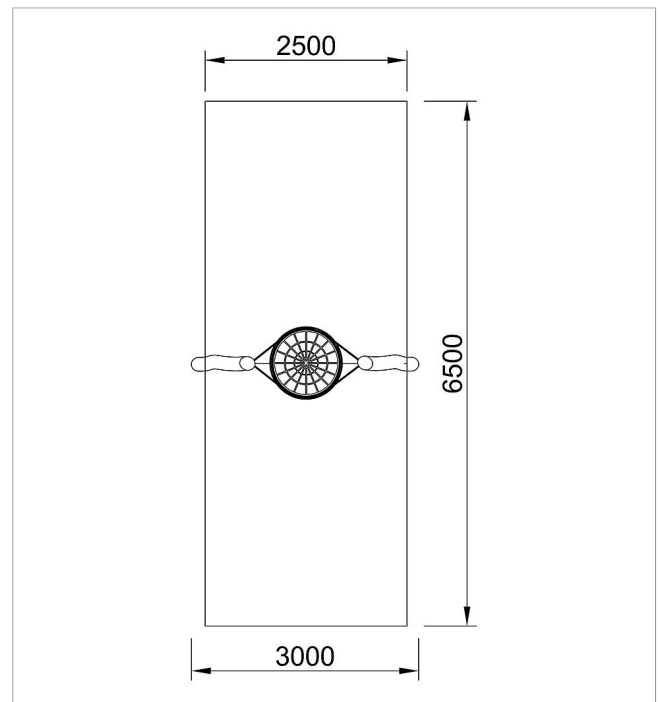

5 45 078 0530 6

**eibe paradiso**  
**Columpio de nido Milo**  
**para guardería**  
made in germany

1+

**Volumen del suministro**

2 postes: robinia  
1 asiento de nido  $\varnothing = 90$  cm; aro con cuerda, estera articulada de cable de acero, tejido de goma con cadenas de sujeción

	Material	Robinia
	Nivel fundamento	FL 3
	Espacio mínimo	6,5x3 m
	Altura de caída libre	150 cm
	Prot. contra caídas neto	ca. 16,25 m <sup>2</sup>
	Fundamentos	2x FHS