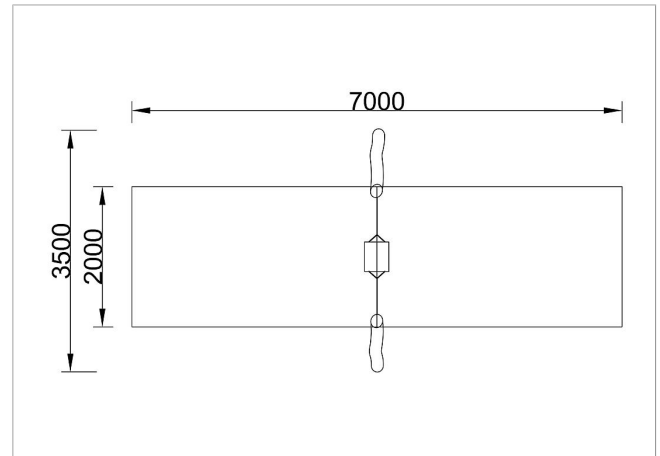

5 45 113 0530 6

eibe paradiso
Columpio con asiento
de seguridad
made in germany

1+

Volumen del suministro

2x postes de sujeción
1x asiento de columpio para bebé

	Material	Robinia
	Nivel fundamento	FL 3
	Espacio mínimo	7x 3,5 m
	Altura de caída libre	100 cm
	Prot. contra caídas neto	ca. 22 m ²
	Fundamentos	2x FHS