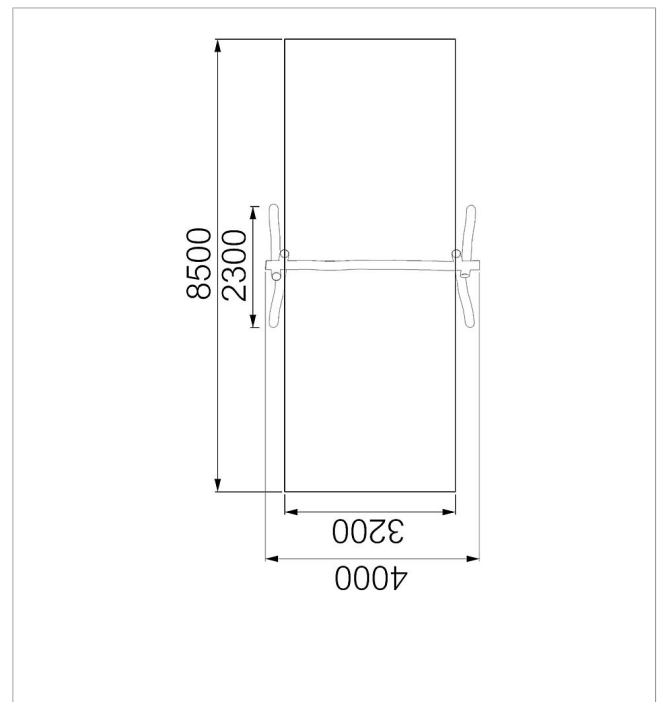

5 45 002 0530 6

eibe paradiso
Columpio doble
Yanna con asientos de
seguridad made in germany

3+

Volumen del suministro

Armazón de columpio: robinia
Juego de articulaciones: acero inoxidable
2 asientos de seguridad para columpios con cadena

	Material	Robinia
	Nivel fundamento	FL 3
	Espacio mínimo	8,5x4 m
	Altura de caída libre	150 cm
	Prot. contra caídas neto	ca. 38 m ²
	Fundamentos	4x FHS
	Montaje	-
	Pieza más grande	390xØ 15 cm
	Pieza más pesada	80 kg