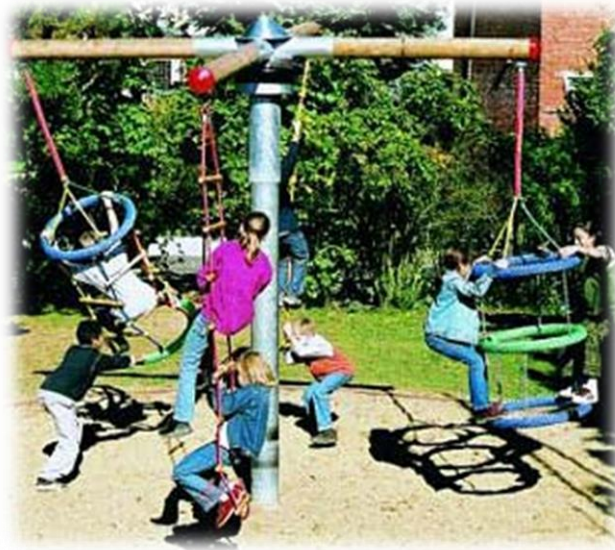

## 20.01.030 COMBINACIÓN DEL ARTISTA

Volar por el aire como un verdadero acróbata del circo.

Una pieza particularmente versátil de los equipos con una amplia selección de accesorios.

### MATERIALES Y DIMENSIONES

- 4 elementos de juego si lo deseas (20.03.030 – 20.03.040 – 20.03.050 – 20.03.060):

- 1 poste de acero 3,5 m de largo,  $\varnothing$  20 cm.
- 4 barras transversales, 180 cm de largo,  $\varnothing$  14 cm
- 1 elemento de rotación con cojinete de fricción sin mantenimiento.
- Fundación: 120 x 120 x 80 cm.
- Profundidad de montaje: 1 m
- Área de seguridad obligatoria:  $\varnothing$  11 m
- Área de seguridad recomendada:  $\varnothing$  14 m
- Altura de caída: 2 m.