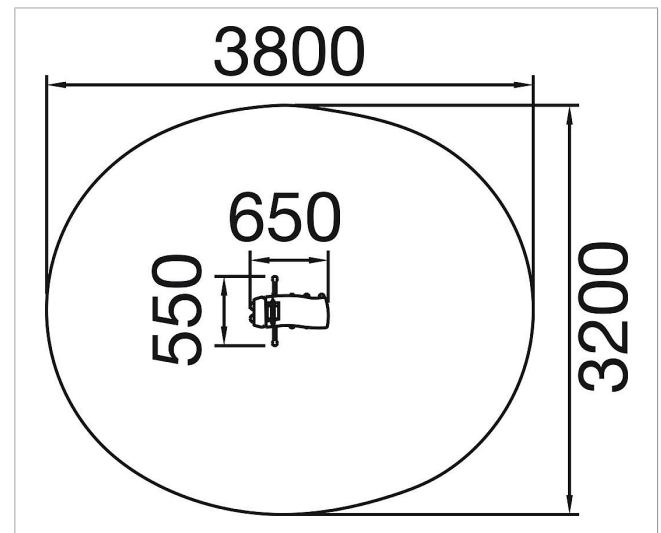

5 45 009 0530 6

eibe paradiso Balancín de muelle Ugo

made in germany

2+

Volumen del suministro

Animal: robinia
Acero para muelles
Asas de sujeción para manos y pies: acero inoxidable

	Material	Robinia
	Nivel fundamento	FL 3
	Espacio mínimo	3,8x3,3 m
	Altura de caída libre	100 cm
	Prot. contra caídas neto	ca. 11 m ²
	Fundamentos	1x FHS
	Montaje	-
	Pieza más grande	50xØ 25 cm
	Pieza más pesada	30 kg