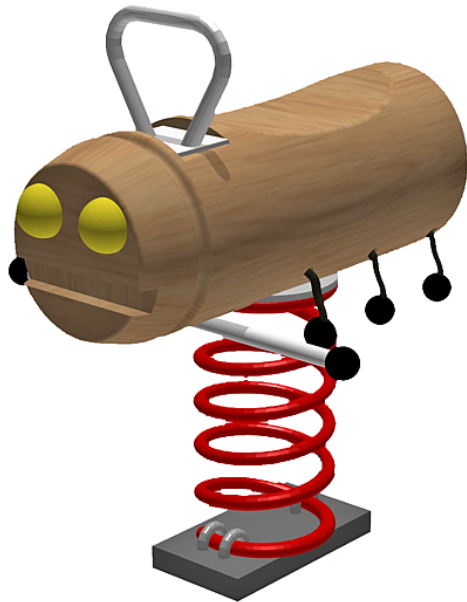

5 45 009 0530 6

eibe paradiso Balancín de muelle Ugo

made in germany

2+

Volumen del suministro

Animal: robinia
Acero para muelles
Asas de sujeción para manos y pies: acero inoxidable

	Material	Robinia
	Nivel fundamento	FL 3
	Espacio mínimo	3,8x3,3 m
	Altura de caída libre	100 cm
	Prot. contra caídas neto	ca. 11 m ²
	Fundamentos	1x FHS
	Montaje	-
	Pieza más grande	50xØ 25 cm
	Pieza más pesada	30 kg