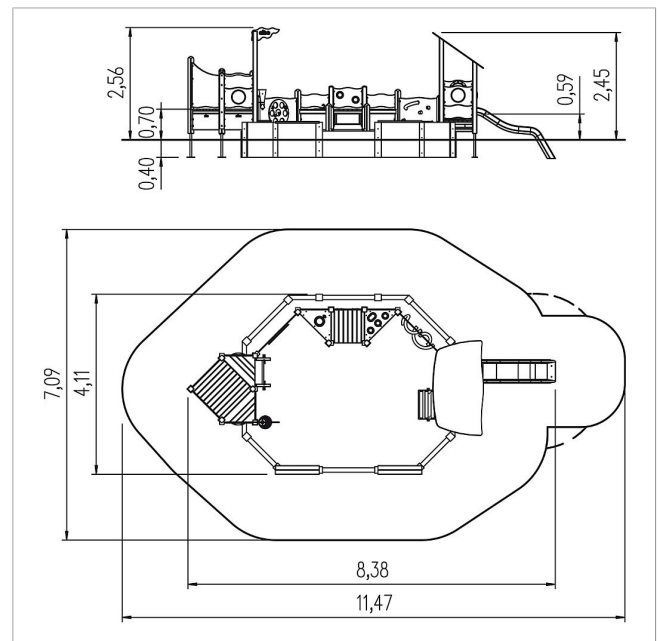

5 11 042 0111 0

made in germany

Volumen del suministro

	Espacio mínimo	11,47x7,09x2,56 m
	Altura de caída libre	0,70 m
	Prot. contra caídas neto	59,5 m ²