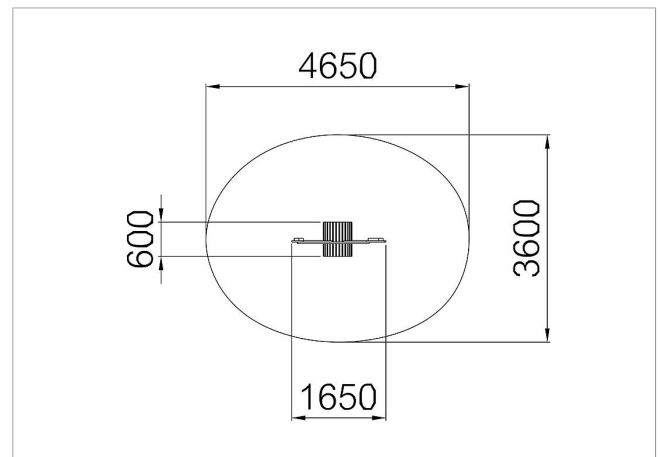

5 45 248 0530 0

made in germany

Volumen del suministro

	Espacio mínimo	350x370 cm
	Altura de caída libre	70 cm
	Prot. contra caídas neto	ca. 13 m ²