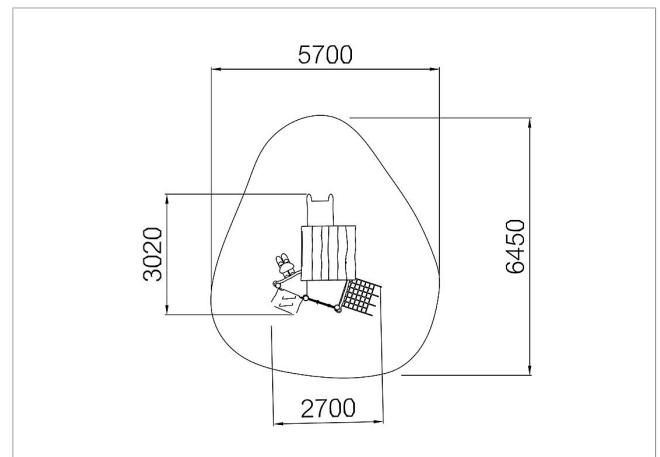

5 45 238 0530 6

made in germany

Volumen del suministro

	Espacio mínimo	650x570 cm
	Altura de caída libre	59 cm
	Prot. contra caídas neto	ca. 28 m ²