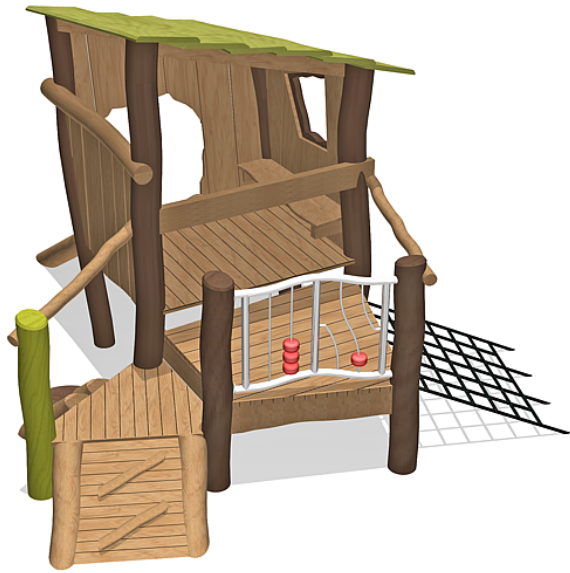

5 45 238 0530 6

made in germany

Volumen del suministro

	Espacio mínimo	650x570 cm
	Altura de caída libre	59 cm
	Prot. contra caídas neto	ca. 28 m ²