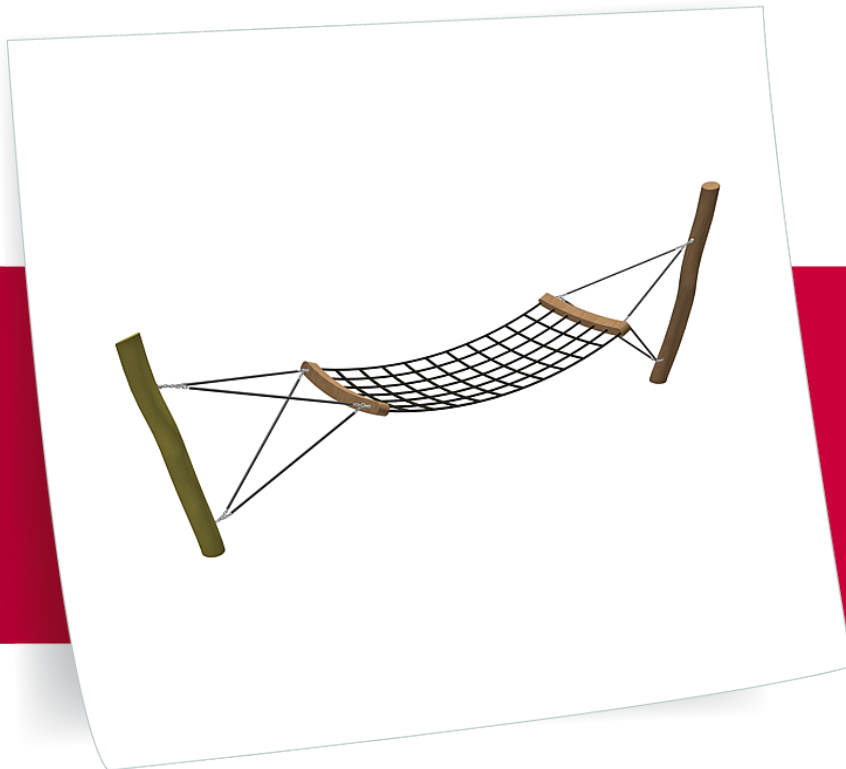

5 45 004 0530 6

**eibe paradiso hamaca
Fenia**

made in germany

3+

Volumen del suministro

Juego de postes: robinia

Hamaca: cable de acero recubierto con plástico

Juego de articulaciones esféricas: acero inoxidable

	Material	Robinia
	Nivel fundamento	FL 3
	Espacio mínimo	7,8x4,1 m
	Altura de caída libre	100 cm
	Prot. contra caídas neto	ca. 29 m ²
	Fundamentos	2x FHS
	Montaje	-
	Pieza más grande	200xØ 20 cm
	Pieza más pesada	80 kg