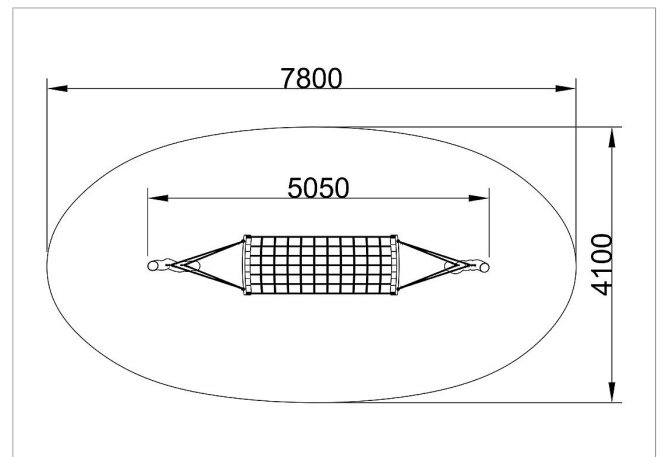

5 45 004 0530 6

**eibe paradiso hamaca
Fenia**

made in germany

3+

Volumen del suministro

Juego de postes: robinia

Hamaca: cable de acero recubierto con plástico

Juego de articulaciones esféricas: acero inoxidable

	Material	Robinia
	Nivel fundamento	FL 3
	Espacio mínimo	7,8x4,1 m
	Altura de caída libre	100 cm
	Prot. contra caídas neto	ca. 29 m ²
	Fundamentos	2x FHS
	Montaje	-
	Pieza más grande	200xØ 20 cm
	Pieza más pesada	80 kg