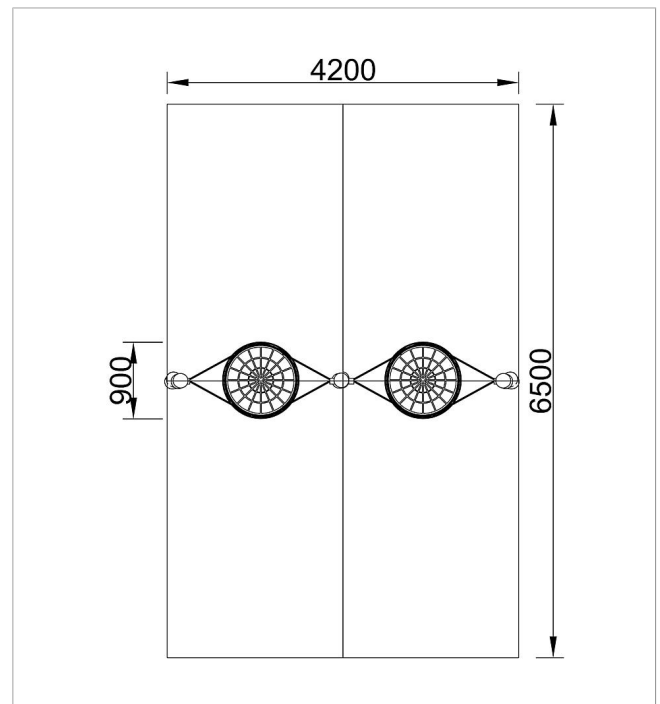

5 45 126 0530 6

eibe paradiso
Columpio nido doble
Elank
made in germany

Volumen del suministro

3x postes (verde/aceitado)
4x acero inoxidablegelenken
2x nido decolumpio Ø=90 cm

Altura ca.130 cm

	Material	Robinia
	Nivel fundamento	FL 3
	Espacio mínimo	6,5x4,2 m
	Altura de caída libre	150 cm
	Prot. contra caídas neto	ca. 25 m ²
	Fundamentos	3x FHS