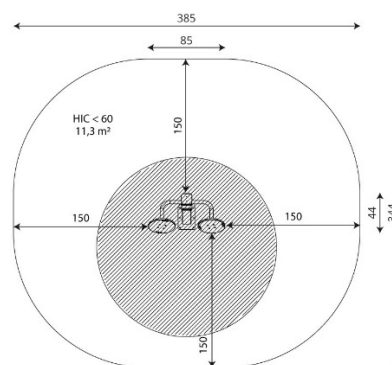

INOX

Especificaciones

Zona de Seguridad	11.3m ²
Largura	0.85m
Anchura	0.44m
Altura Total	1.39m
Altura de Caída	<0.60m
Rango Edad	14 años
Usuarios	1

Área de Seguridad Mínima

Especificación de Material

- A
- B
- C
- D