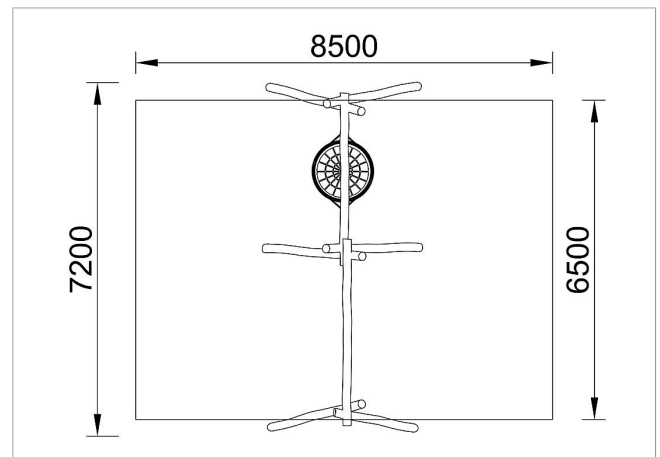

5 45 127 0530 6

**eibe paradiso**  
**Combinación columpio**  
**doble Elon**  
made in germany

3+

**Volumen del suministro**

1x columpio doble  
1x asiento nido Ø=120 cm red

	Material	Robinia
	Nivel fundamento	FL 3
	Espacio mínimo	8,5x 7,2 m
	Altura de caída libre	195 cm
	Prot. contra caídas neto	ca. 62 m <sup>2</sup>
	Fundamentos	6x FHS