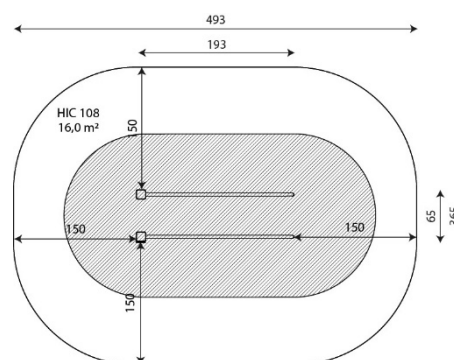

Especificaciones

Zona de Seguridad	16m2
Largura	193cm
Anchura	65cm
Altura Total	118cm
Altura de Caída	108cm
Rango Edad	14+ años
Usuarios	1

Área de Seguridad Mínima

Especificación de Material

- Construcción de 100 x 100 mm galvanizado y con recubrimiento de polvo o acero inoxidable,
- Asas de acero inoxidable,
- Parte superior de la construcción asegurada con tapas de plástico duraderas,
- Tornillos de acero inoxidable,
- Placa de aluminio con instrucciones de ejercicio, atornillada a HDPE