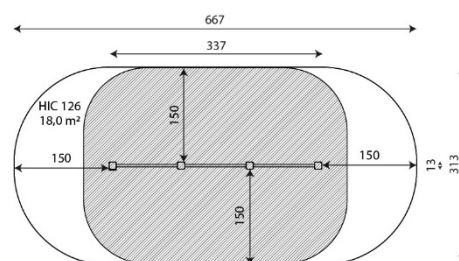

Especificaciones

Zona de Seguridad	18m ²
Largura	337cm
Anchura	13cm
Altura Total	140cm
Altura de Caída	126cm
Rango Edad	14+ años
Usuarios	1

Área de Seguridad Mínima

Especificación de Material

- Construcción de 100 x 100 mm galvanizado y con recubrimiento de polvo o acero inoxidable,
- Asas de acero inoxidable,
 - Parte superior de la construcción asegurada con tapas de plástico duraderas,
 - Tornillos de acero inoxidable,
 - Placa de aluminio con instrucciones de ejercicio, atornillada a HDPE