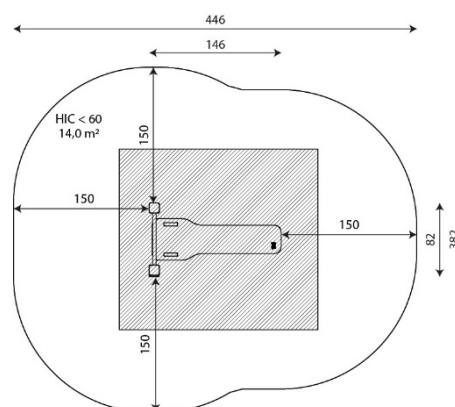

Especificaciones

Zona de Seguridad	14m ²
Largura	146cm
Anchura	82cm
Altura Total	84cm
Altura de Caída	<60cm
Rango Edad	14+ años
Usuarios	1

Área de Seguridad Mínima

Especificación de Material

Construcción de 100 x 100 mm galvanizado y con recubrimiento de polvo o acero inoxidable,