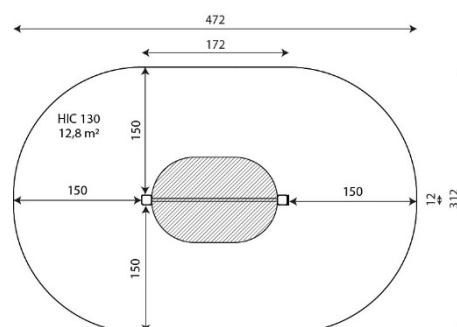

Especificaciones

Zona de Seguridad	12.8m ²
Largura	172cm
Anchura	12cm
Altura Total	242cm
Altura de Caída	130cm
Rango Edad	14 +años
Usuarios	1

Área de Seguridad Mínima

Especificación de Material

- Construcción de 100 x 100 mm galvanizado y con recubrimiento de polvo o acero inoxidable,
- Asas de acero inoxidable,
 - Parte superior de la construcción asegurada con tapas de plástico duraderas,
 - Tornillos de acero inoxidable,
 - Placa de aluminio con instrucciones de ejercicio, atornillada a HDPE.