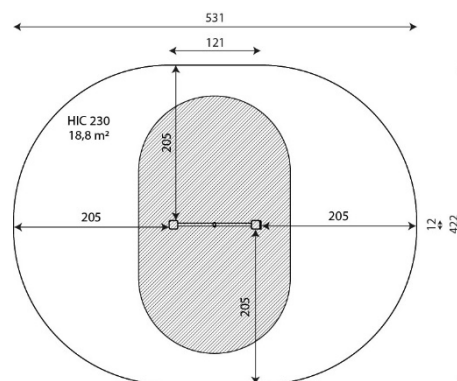

Especificaciones

Zona de Seguridad	18.8m²
Largura	121cm
Anchura	12cm
Altura Total	242cm
Altura de Caída	230cm
Rango Edad	14 + años
Usuarios	1

Área de Seguridad Mínima

Especificación de Material

Construcción 100 x 100 mm galvanizada y con recubrimiento de polvo o acero inoxidable,