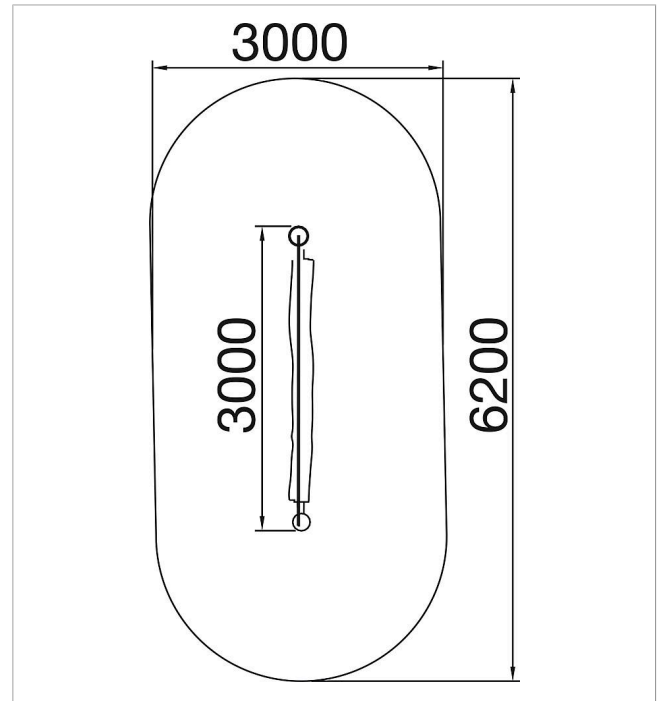

5 45 128 0530 6

eibe paradiso Poste giratorio Ola

made in germany

3+

Volumen del suministro

1x Drehbalken con cuerda pasamanos L= ca. 250 cm

	Material	Robinia
	Nivel fundamento	FL 3
	Espacio mínimo	6,2x3 m
	Altura de caída libre	45 cm
	Prot. contra caídas neto	ca. 18 m ²
	Fundamentos	2x FHS