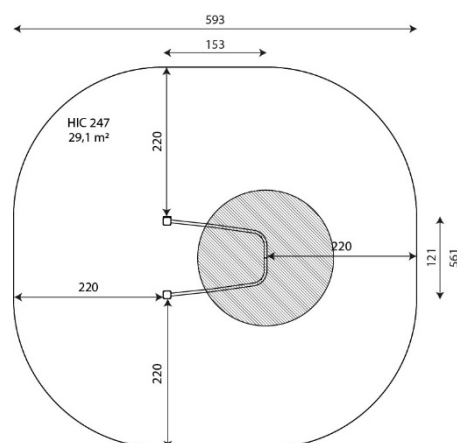

Especificaciones

Zona de Seguridad	29.1m²
Largura	153cm
Anchura	121cm
Altura Total	347cm
Altura de Caída	247cm
Rango Edad	14 + años
Usuarios	1

Área de Seguridad Mínima

Especificación de Material

- Construcción 100 x 100 mm galvanizada y con recubrimiento de polvo o acero inoxidable,
- Asas de acero inoxidable,
- Parte superior de la construcción asegurada con tapas de plástico duraderas,
- Tornillos de acero inoxidable,
- Placa de aluminio con instrucciones de ejercicio, atornillada a HDPE.