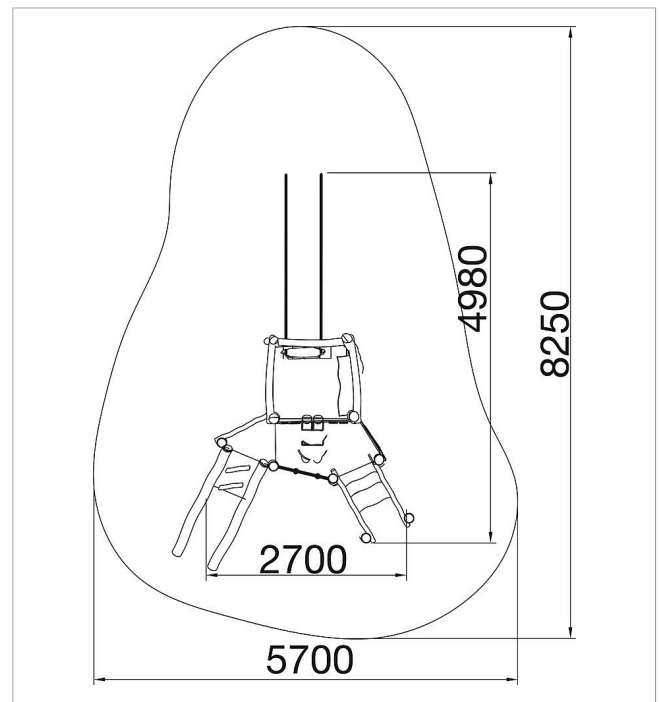

### Volumen del suministro

- 1x superficie de plataforma AP 40 cm
- 1x superficie de plataforma AP 60 cm
- 1x superficie de plataforma AP 110 cm
- 1x subida tronco con HPL Trittstufen
- 1x subida escalera con schiefen escalones
- 1x subida rampa
- 1x ventana
- 1x banco
- 1x balaustrada acero inoxidable  
preparado para tobogán adecuado

	Material	Robinia
	Nivel fundamento	FL 3
	Espacio mínimo	8,3x5,7 m
	Altura de caída libre	110 cm
	Prot. contra caídas neto	ca. 34 m <sup>2</sup>
	Fundamentos	14x FHS