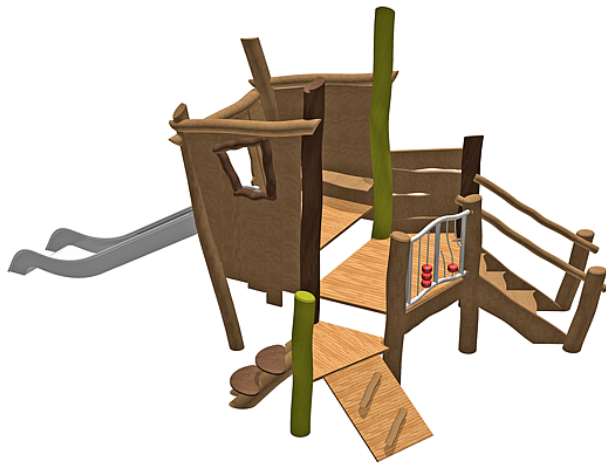

### Volumen del suministro

- 1x superficie de plataforma AP 40 cm
- 1x superficie de plataforma AP 60 cm
- 1x superficie de plataforma AP 110 cm
- 1x subida tronco con HPL Trittstufen
- 1x subida escalera con schiefen escalones
- 1x subida rampa
- 1x ventana
- 1x banco
- 1x balaustrada acero inoxidable  
preparado para tobogán adecuado

	Material	Robinia
	Nivel fundamento	FL 3
	Espacio mínimo	8,3x5,7 m
	Altura de caída libre	110 cm
	Prot. contra caídas neto	ca. 34 m <sup>2</sup>
	Fundamentos	14x FHS