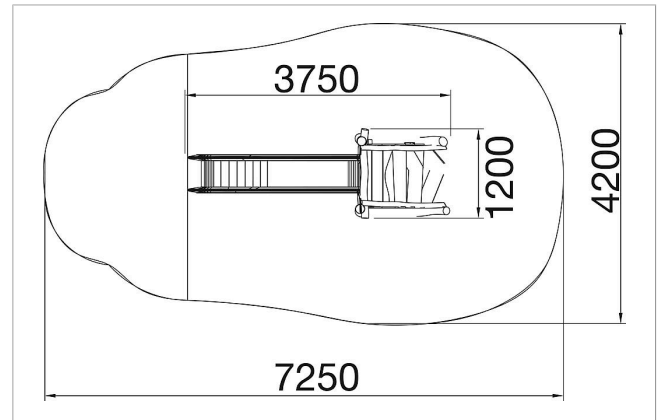

5 45 212 0530 6

**eibe paradiso subida
Kwasir, Solo**

made in germany

3+

Volumen del suministro

1x subida escalera con pasamanos
preparado para tobogán adecuado

	Material	Robinia
	Nivel fundamento	FL 3
	Espacio mínimo	7,3x4,2 m
	Altura de caída libre	110 cm
	Prot. contra caídas neto	ca. 32 m ²
	Fundamentos	5x FHS