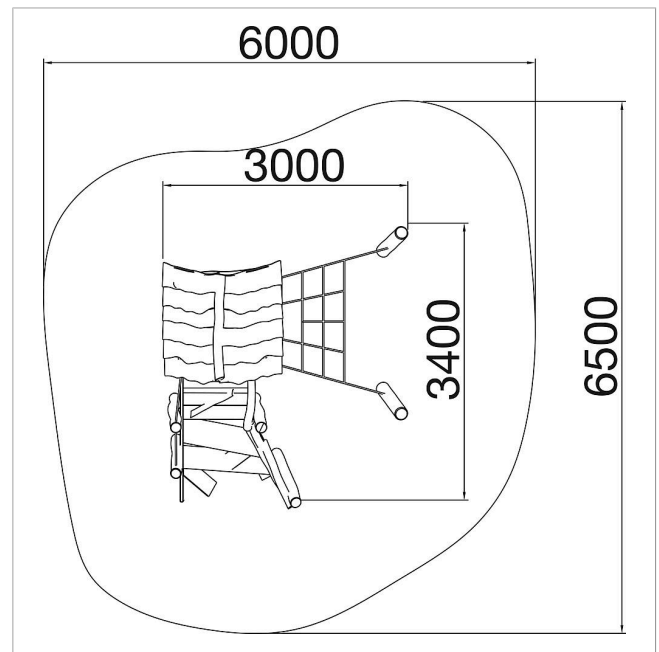

5 45 135 0530 6

**eibe paradise Torre de
escalada techada Oisin**

made in germany

3+

Volumen del suministro

- 1x plataforma AP 145 cm con tejado dos aguas inclinado
- 1x subida escalera
- 1x inclinado red de escalar
- 1x subida escalera con cuerda pasamanos

	Material	Robinia
	Nivel fundamento	FL 3
	Espacio mínimo	6x6,5 m
	Altura de caída libre	145 cm
	Prot. contra caídas neto	ca. 38 m ²
	Fundamentos	11x FHS