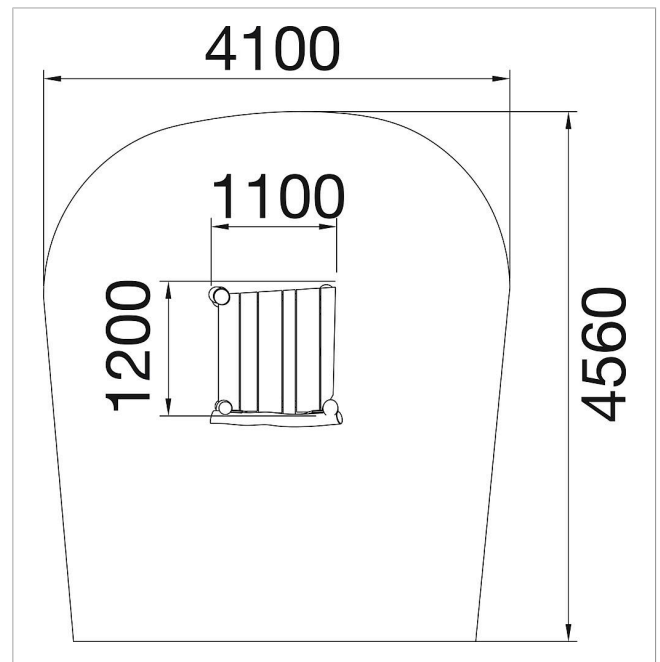

5 45 138 0530 6

**eibe paradiso**  
**Plataforma para tobogán (sin tobogán)**

made in germany  
**idun**

### Volumen del suministro

1x superficie de plataforma für Hügelverbau AP 20 cm

	Material	Robinia
	Nivel fundamento	FL 3
	Espacio mínimo	4,1x4,2 m
	Altura de caída libre	20 cm
	Prot. contra caídas neto	ca. 29 m <sup>2</sup>
	Fundamentos	5x FHS