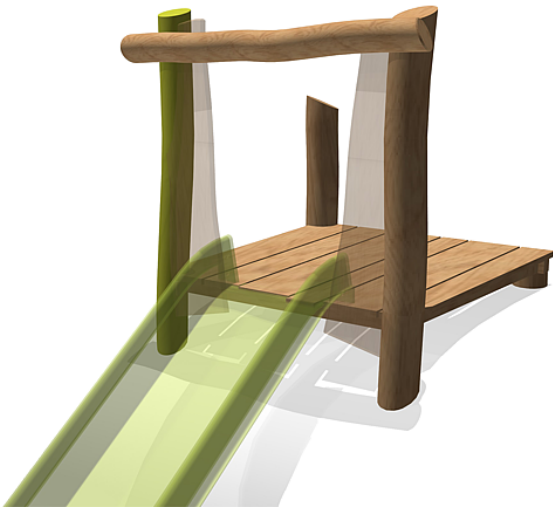

5 45 138 0530 6

**eibe paradiso**  
**Plataforma para tobogán (sin tobogán)**

made in germany  
**idun**

### Volumen del suministro

1x superficie de plataforma für Hügelverbau AP 20 cm

	Material	Robinia
	Nivel fundamento	FL 3
	Espacio mínimo	4,1x4,2 m
	Altura de caída libre	20 cm
	Prot. contra caídas neto	ca. 29 m <sup>2</sup>
	Fundamentos	5x FHS