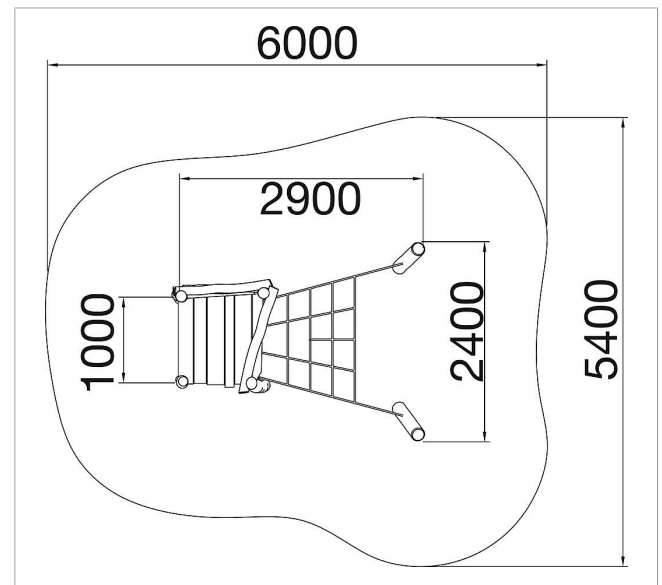

5 45 139 0530 6

eibe paradiso
Plataforma para colina
con red de escalada
Stana

made in germany

3+

Volumen del suministro

1x plataforma de monte AP 35 cm
1x subida red con dos postes

| | | |
|---|-----------------------------|-----------------------|
|  | Material | Robinia |
|  | Nivel fundamento | FL 3 |
|  | Espacio mínimo | 6x5,4 m |
|  | Altura de caída libre | 120 cm |
|  | Prot. contra caídas neto | ca. 17 m ² |
|  | Fundamentos | 6x FHS |