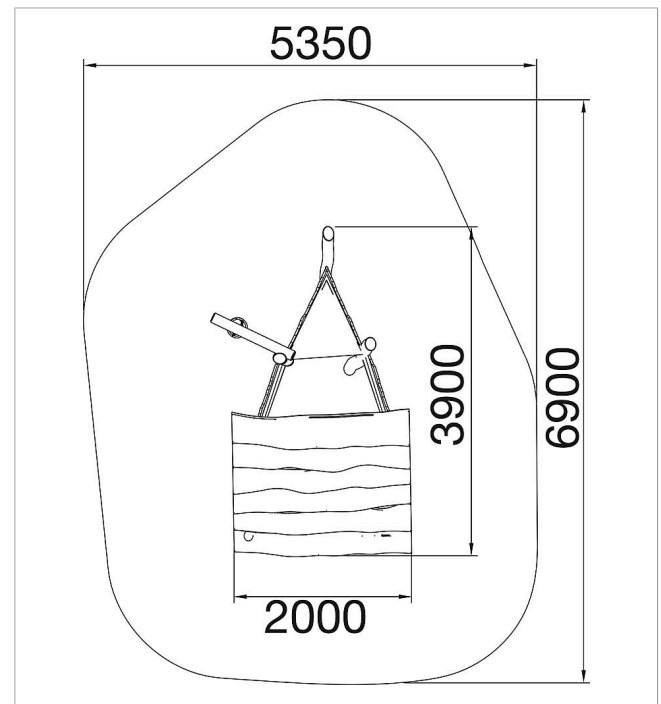

5 45 142 0530 6

**eibe paradiso Barco
pesquero Noam**

made in germany

Volumen del suministro

- 1x cabina con asiento y volante
- 1x ojo de buey
- 1x plataforma en la Proa AP 320 cm
- 1x grúa de arena fest

	Material	Robinia
	Nivel fundamento	FL 3
	Espacio mínimo	6,9x5,4 m
	Altura de caída libre	80 cm
	Prot. contra caídas neto	ca. 19 m ²
	Fundamentos	9x FHS