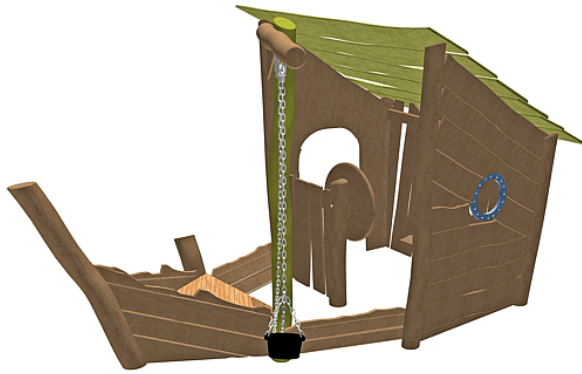

5 45 142 0530 6

**eibe paradiso Barco
pesquero Noam**

made in germany

Volumen del suministro

- 1x cabina con asiento y volante
- 1x ojo de buey
- 1x plataforma en la Proa AP 320 cm
- 1x grúa de arena fest

	Material	Robinia
	Nivel fundamento	FL 3
	Espacio mínimo	6,9x5,4 m
	Altura de caída libre	80 cm
	Prot. contra caídas neto	ca. 19 m ²
	Fundamentos	9x FHS